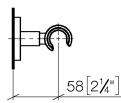

28 050 625

• rosette Ø 55 mm

Fits: TARA, META

	Chrome	28 050 625-00
	Brushed Platinum	28 050 625-06
	Dark Chrome	28 050 625-19
	Light Gold	28 050 625-26
	Brushed Light Gold	28 050 625-27
	Brushed Durabronze (23kt Gold)	28 050 625-28
	Matte Black	28 050 625-33
	Brushed Bronze	28 050 625-42
	Brushed Champagne (22kt Gold)	28 050 625-46
	Champagne (22kt Gold)	28 050 625-47
	Brushed Chrome	28 050 625-93
	Brushed Dark Platinum	28 050 625-99

28 050 625

mm [inches]

28 050 625

Parts for other finishes can be found here: Brushed Platinum

### Spare parts list

No.	Item Number	Name	Quantity used	Delivery time
1	05 17 62 500 00 90	fixing set	1	2
2	90 14 10 032 00 90	seal	1	2
3	08 27 62 500-00	rosette	1	10
4	08 17 62 550-00	holder	1	10
5	08 18 50 585 90	screw	1	2
6	90 18 40 035 00 90	sleeve	1	2
7	09 17 20 014-00	holder	1	10